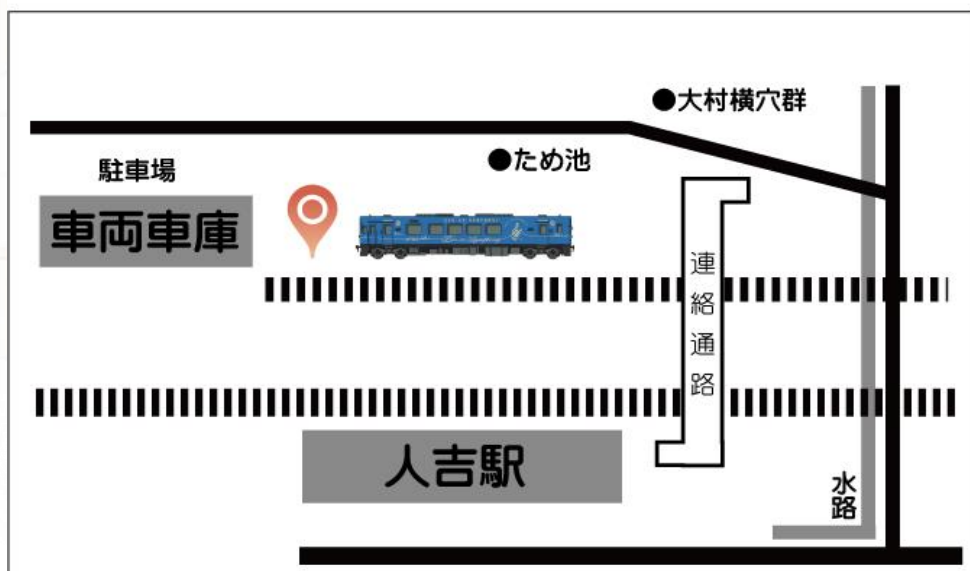

くま川鉄道にサンタが やってくる! 2022

開催日: 12月24日(土) PM5:30~ 受付終了 7:30

場所: 人吉温泉駅うら、くま鉄車庫

参加費: 無料 予約: 不要 ※雨天中止

※当日整理券を配りますが、待ち時間が長くなることが予想されます。

内容: クリスマス仕様アルミカート乗車体験

記念写真撮影、温かい格好で来てね!

MAP

参加希望の方は、くま川鉄道LINE公式にお友達登録、記事に「いいね」してください。

【くま川鉄道からのお願い】

★小学生未満は保護者同伴でご乗車ください。

☆乳幼児を連れて乗車される場合は抱っこヒモなどを利用して、両手が使える状態で乗車する

★集合場所は段差など危険な場所がありますので、係員の指示に従い行動してください。

☆ゴミなどは敷地内に捨てずお持ち帰りください。

以上のお願い事項をお守りいただき、イベントを楽しんでください。